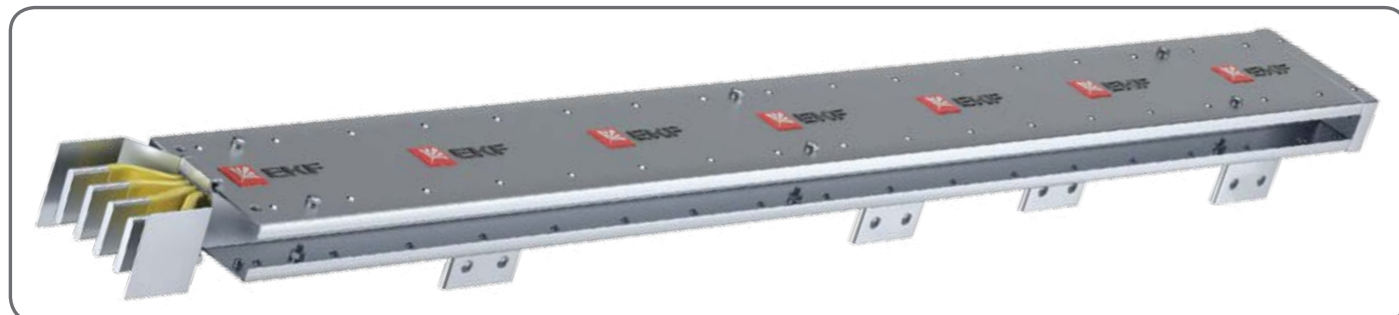

Блок подачи питания от трансформатора

Блок подачи питания от трансформатора предназначен для передачи питания от сухого трансформаторов на трассу шипровода.

Наименование	Тип	Номинальный ток, А	L, мм	Артикул 3L+N+PE (кожух)	Артикул 3L+N+PE
Блок подачи питания от трансформатора	Стандартная секция	800	300	HRA0800FT4	HRA0800FT5
		1000	320	HRA1000FT4	HRA1000FT5
		1250	340	HRA1250FT4	HRA1250FT5
		1600	360	HRA1600FT4	HRA1600FT5
		2000	400	HRA2000FT4	HRA2000FT5
		2500	440	HRA2500FT4	HRA2500FT5
		3200	520	HRA3200FT4	HRA3200FT5
		4000	560	HRA4000FT4	HRA4000FT5