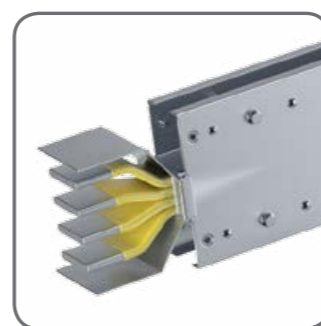

Блок подачи питания от трансформатора

Блок подачи питания от трансформатора предназначен для передачи питания от сухого трансформаторов на трассу шипровода.

Наименование	Тип	Номинальный ток, А	L, мм	Артикул 3L+N+PE (кожух)	Артикул 3L+N+PE
Блок подачи питания от трансформатора	Стандартная секция	800	300	HRA0800FT4	HRA0800FT5
		1000	320	HRA1000FT4	HRA1000FT5
		1250	340	HRA1250FT4	HRA1250FT5
		1600	360	HRA1600FT4	HRA1600FT5
		2000	400	HRA2000FT4	HRA2000FT5
		2500	440	HRA2500FT4	HRA2500FT5
		3200	520	HRA3200FT4	HRA3200FT5
		4000	560	HRA4000FT4	HRA4000FT5