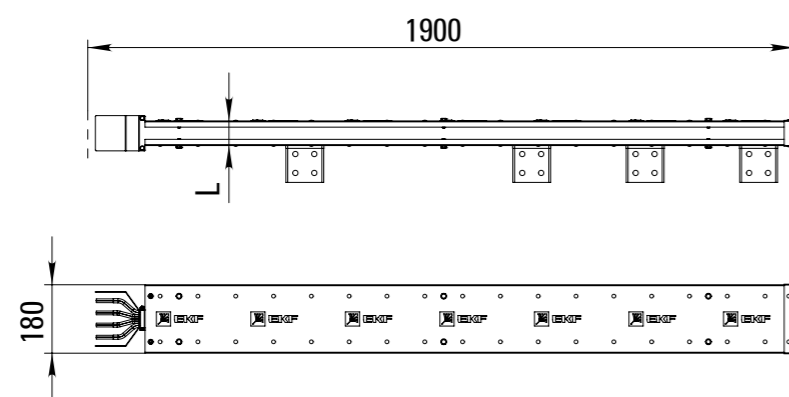

Блок подачи питания от трансформатора

Блок подачи питания от трансформатора предназначен для передачи питания от сухого трансформаторов на трассу шипровода.

Наименование	Тип	Номинальный ток, А	L, мм	Артикул 3L+N+PE (кожух)	Артикул 3L+N+PE
Блок подачи питания от трансформатора	Стандартная секция	800	300	HRA0800FT4	HRA0800FT5
		1000	320	HRA1000FT4	HRA1000FT5
		1250	340	HRA1250FT4	HRA1250FT5
		1600	360	HRA1600FT4	HRA1600FT5
		2000	400	HRA2000FT4	HRA2000FT5
		2500	440	HRA2500FT4	HRA2500FT5
		3200	520	HRA3200FT4	HRA3200FT5
		4000	560	HRA4000FT4	HRA4000FT5