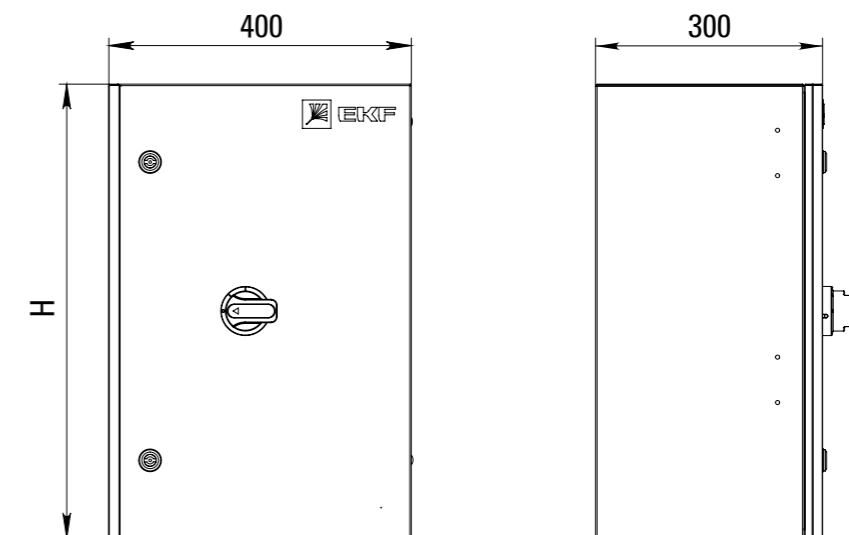

## Отводной блок

Отводной блок предназначен для подключения потребителей к трассе шинпровода.

Наименование	Тип	Номинальный ток, А	Н, мм	Артикул 3L+N+PE (кожух)	Артикул 3L+N+PE
Отводной блок	Стандартная секция	до 160	700	HPB0160DB4	HPB0160DB5
		до 250		HPB0250DB4	HPB0250DB5
		до 400		HPB0400DB4	HPB0400DB5
		до 630		HPB0630DB4	HPB0630DB5
		до 800	1000	HPB0800DB4	HPB0800DB5
		до 1000		HPB1000DB4	HPB1000DB5
		до 1250		HPB1250DB4	HPB1250DB5
		до 1600		HPB1600DB4	HPB1600DB5