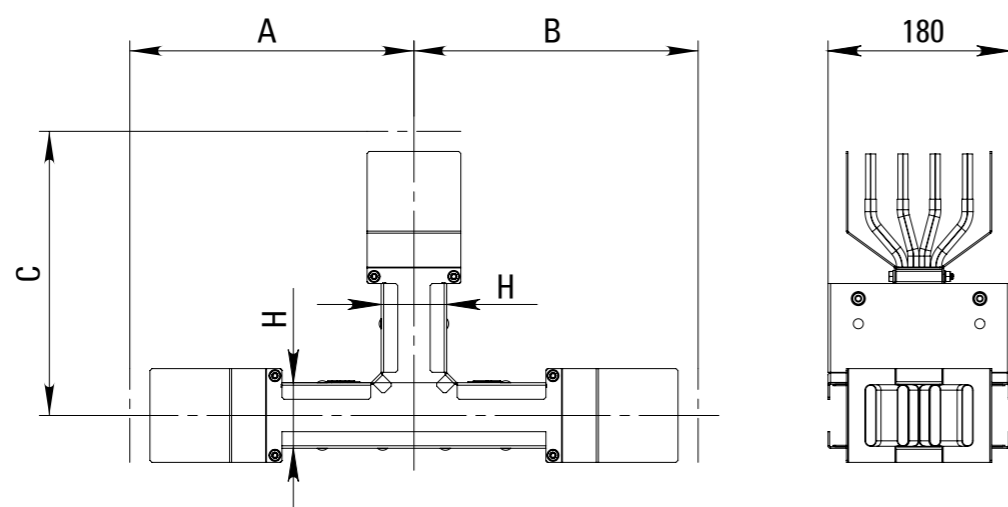

## Вертикальная Т-образная секция

Вертикальная Т-образная секция предназначена для Т-образного вертикального разветвления трассы шинпровода.

Наименование	Тип	Номинальный ток, А	А, мм	В, мм	С, мм	Н, мм	Артикул 3L+N+PE (кожух)	Артикул 3L+N+PE
Секция Т-образная вертикальная	Стандартная секция	800	280	280	280	64	HPA0800TV4	HPA0800TV5
		1000	295	295	295	84	HPA1000TV4	HPA1000TV5
		1250	305	305	305	104	HPA1250TV4	HPA1250TV5
		1600	325	325	325	120	HPA1600TV4	HPA1600TV5
		2000	385	385	385	164	HPA2000TV4	HPA2000TV5
		2500	425	425	425	204	HPA2500TV4	HPA2500TV5
		3200	485	485	485	284	HPA3200TV4	HPA3200TV5
		4000	525	525	525	324	HPA4000TV4	HPA4000TV5