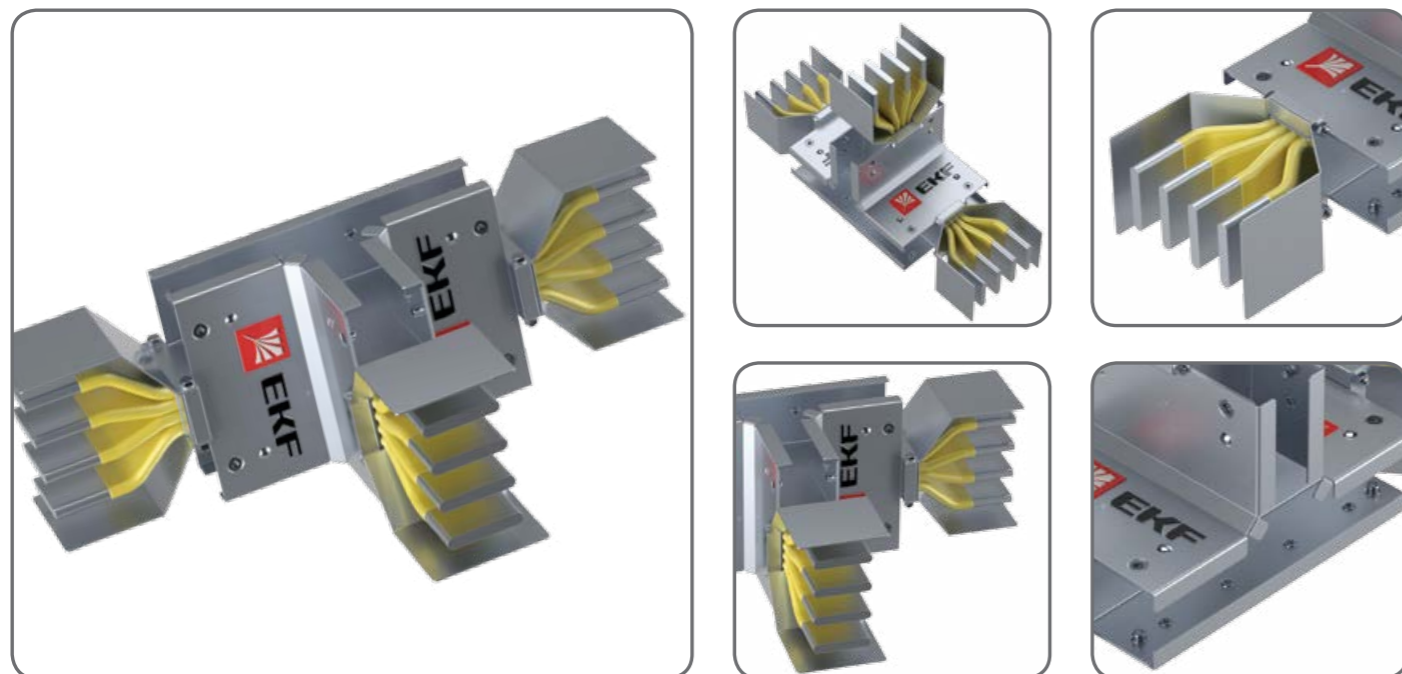

## Вертикальная Т-образная секция

Вертикальная Т-образная секция предназначена для Т-образного вертикального разветвления трассы шинпровода.

Наименование	Тип	Номинальный ток, А	А, мм	В, мм	С, мм	Н, мм	Артикул 3L+N+PE (кожух)	Артикул 3L+N+PE
Секция Т-образная вертикальная	Стандартная секция	800	280	280	280	64	HPA0800TV4	HPA0800TV5
		1000	295	295	295	84	HPA1000TV4	HPA1000TV5
		1250	305	305	305	104	HPA1250TV4	HPA1250TV5
		1600	325	325	325	120	HPA1600TV4	HPA1600TV5
		2000	385	385	385	164	HPA2000TV4	HPA2000TV5
		2500	425	425	425	204	HPA2500TV4	HPA2500TV5
		3200	485	485	485	284	HPA3200TV4	HPA3200TV5
		4000	525	525	525	324	HPA4000TV4	HPA4000TV5

**EKF**