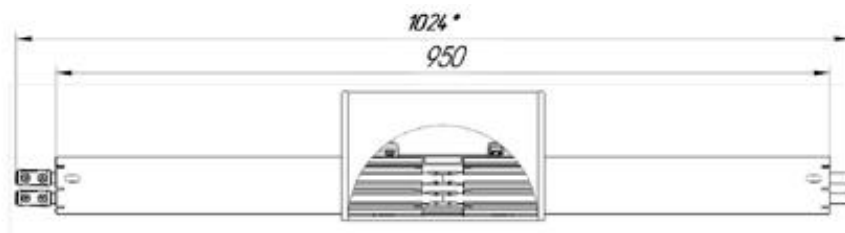

Линейный подвод питания на стыке 4/125 21-538 СБ для троллейного шинпровода Технотрон

Технические характеристики: линейный подвод питания на стыке 4/125
21-538 СБ троллейного шинпровода

Наименование	Обозначение	Доступная нагрузка А	Кбельный ввод мм.
Линейный подвод питания 4/125	21-538 СБ	125	50