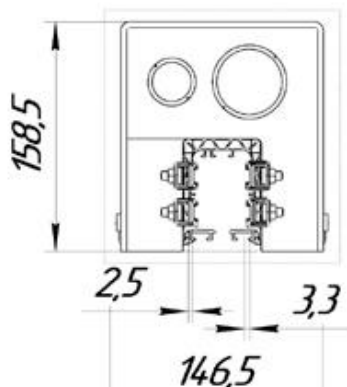

Линейный подвод питания на стыке 4/125 21-538 СБ для троллейного шинпровода Технотрон

Технические характеристики: линейный подвод питания на стыке 4/125
21-538 СБ троллейного шинпровода

Наименование	Обозначение	Доступная нагрузка А	Кбельный ввод мм.
Линейный подвод питания 4/125	21-538 СБ	125	50